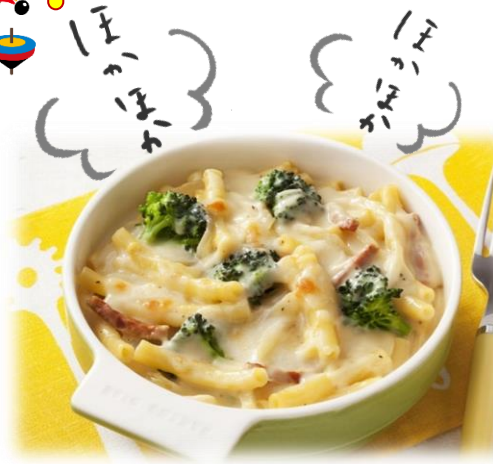

*写真はイメージです。

デイサービスなでしこ

電話 993-5972

*ご不明な点等ございましたら、左記へご連絡下さい。

*市場等の事情によりメニューを変更する場合があります。ご了承ください。